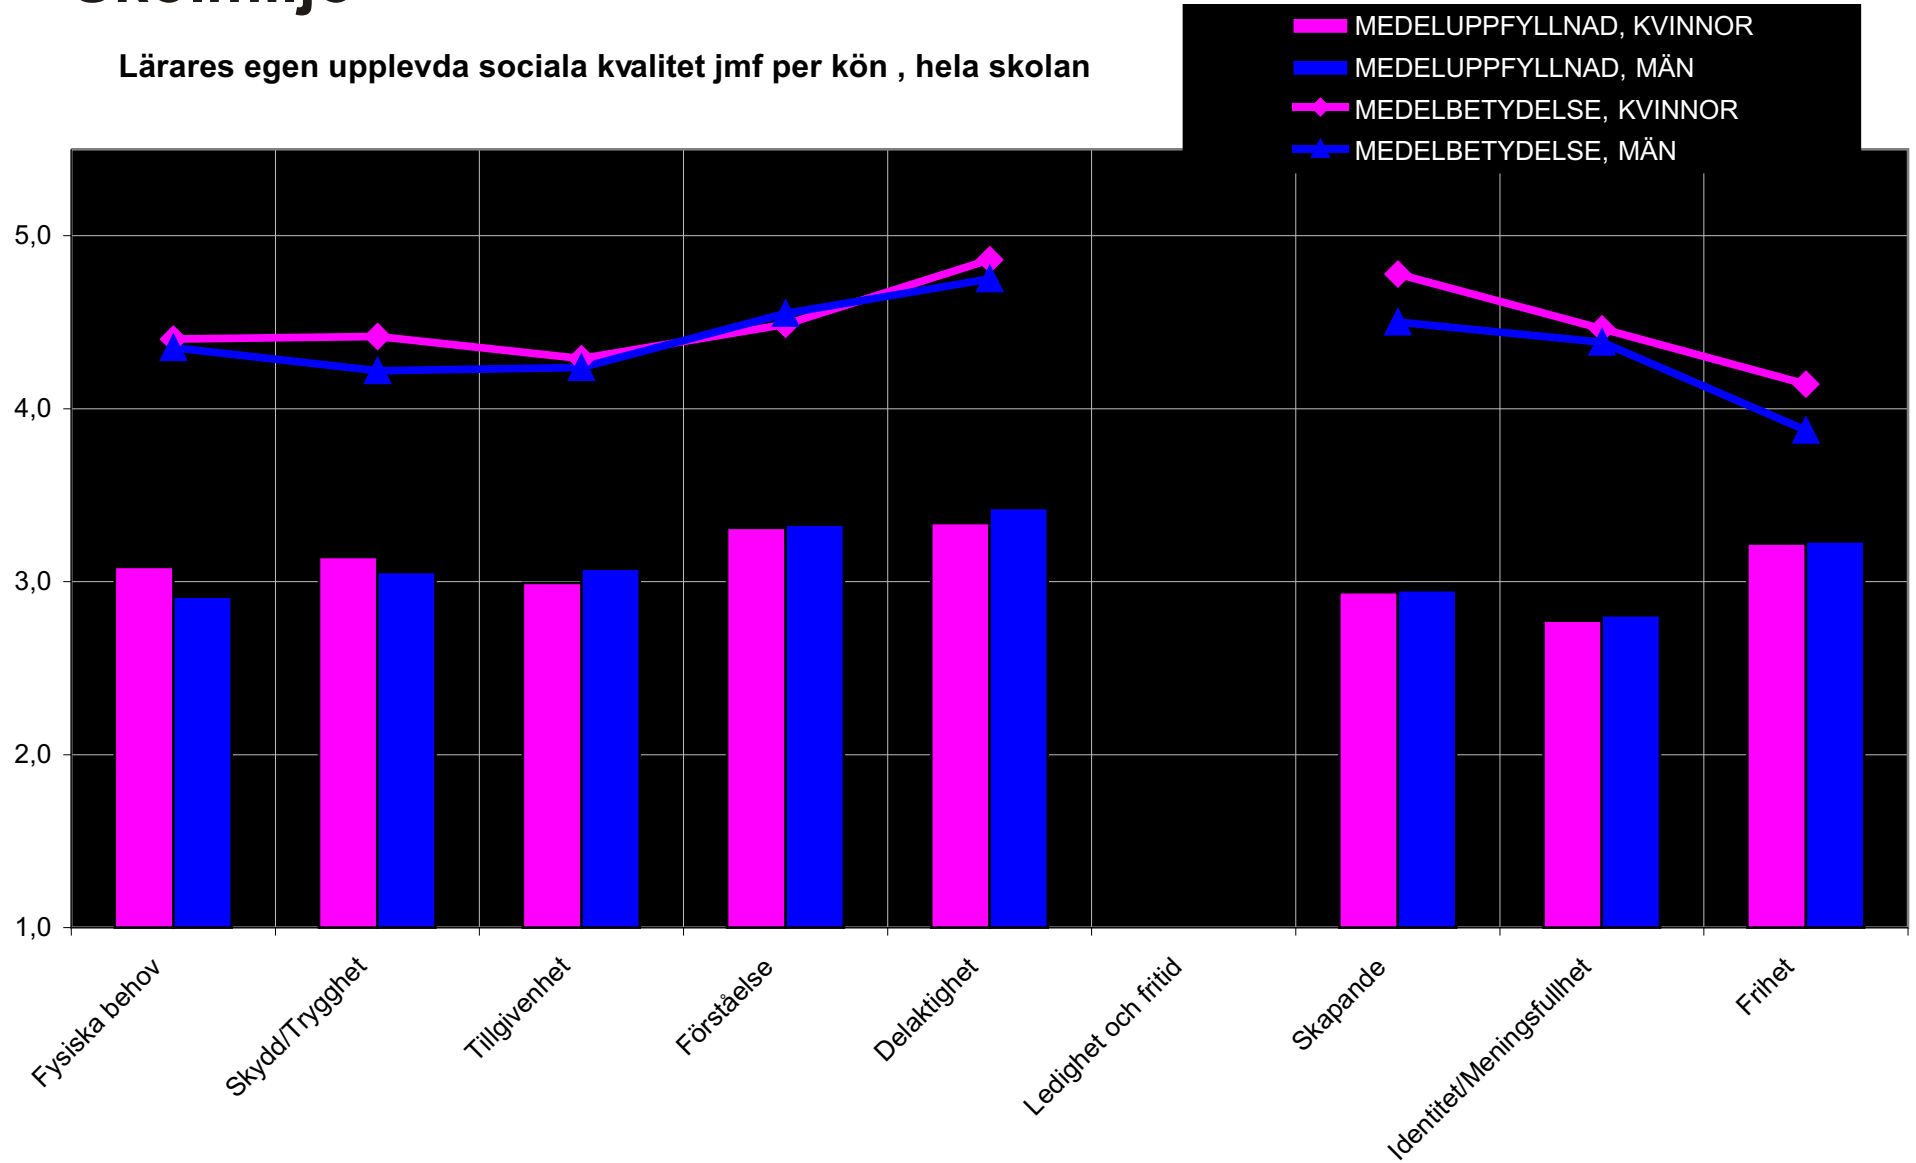

Skolmiljö

Lärares egen upplevda sociala kvalitet jmf per kön , hela skolan

Skolmiljö

Lärares egen upplevda sociala kvalitet per kön , hela skolan, fysiska behov